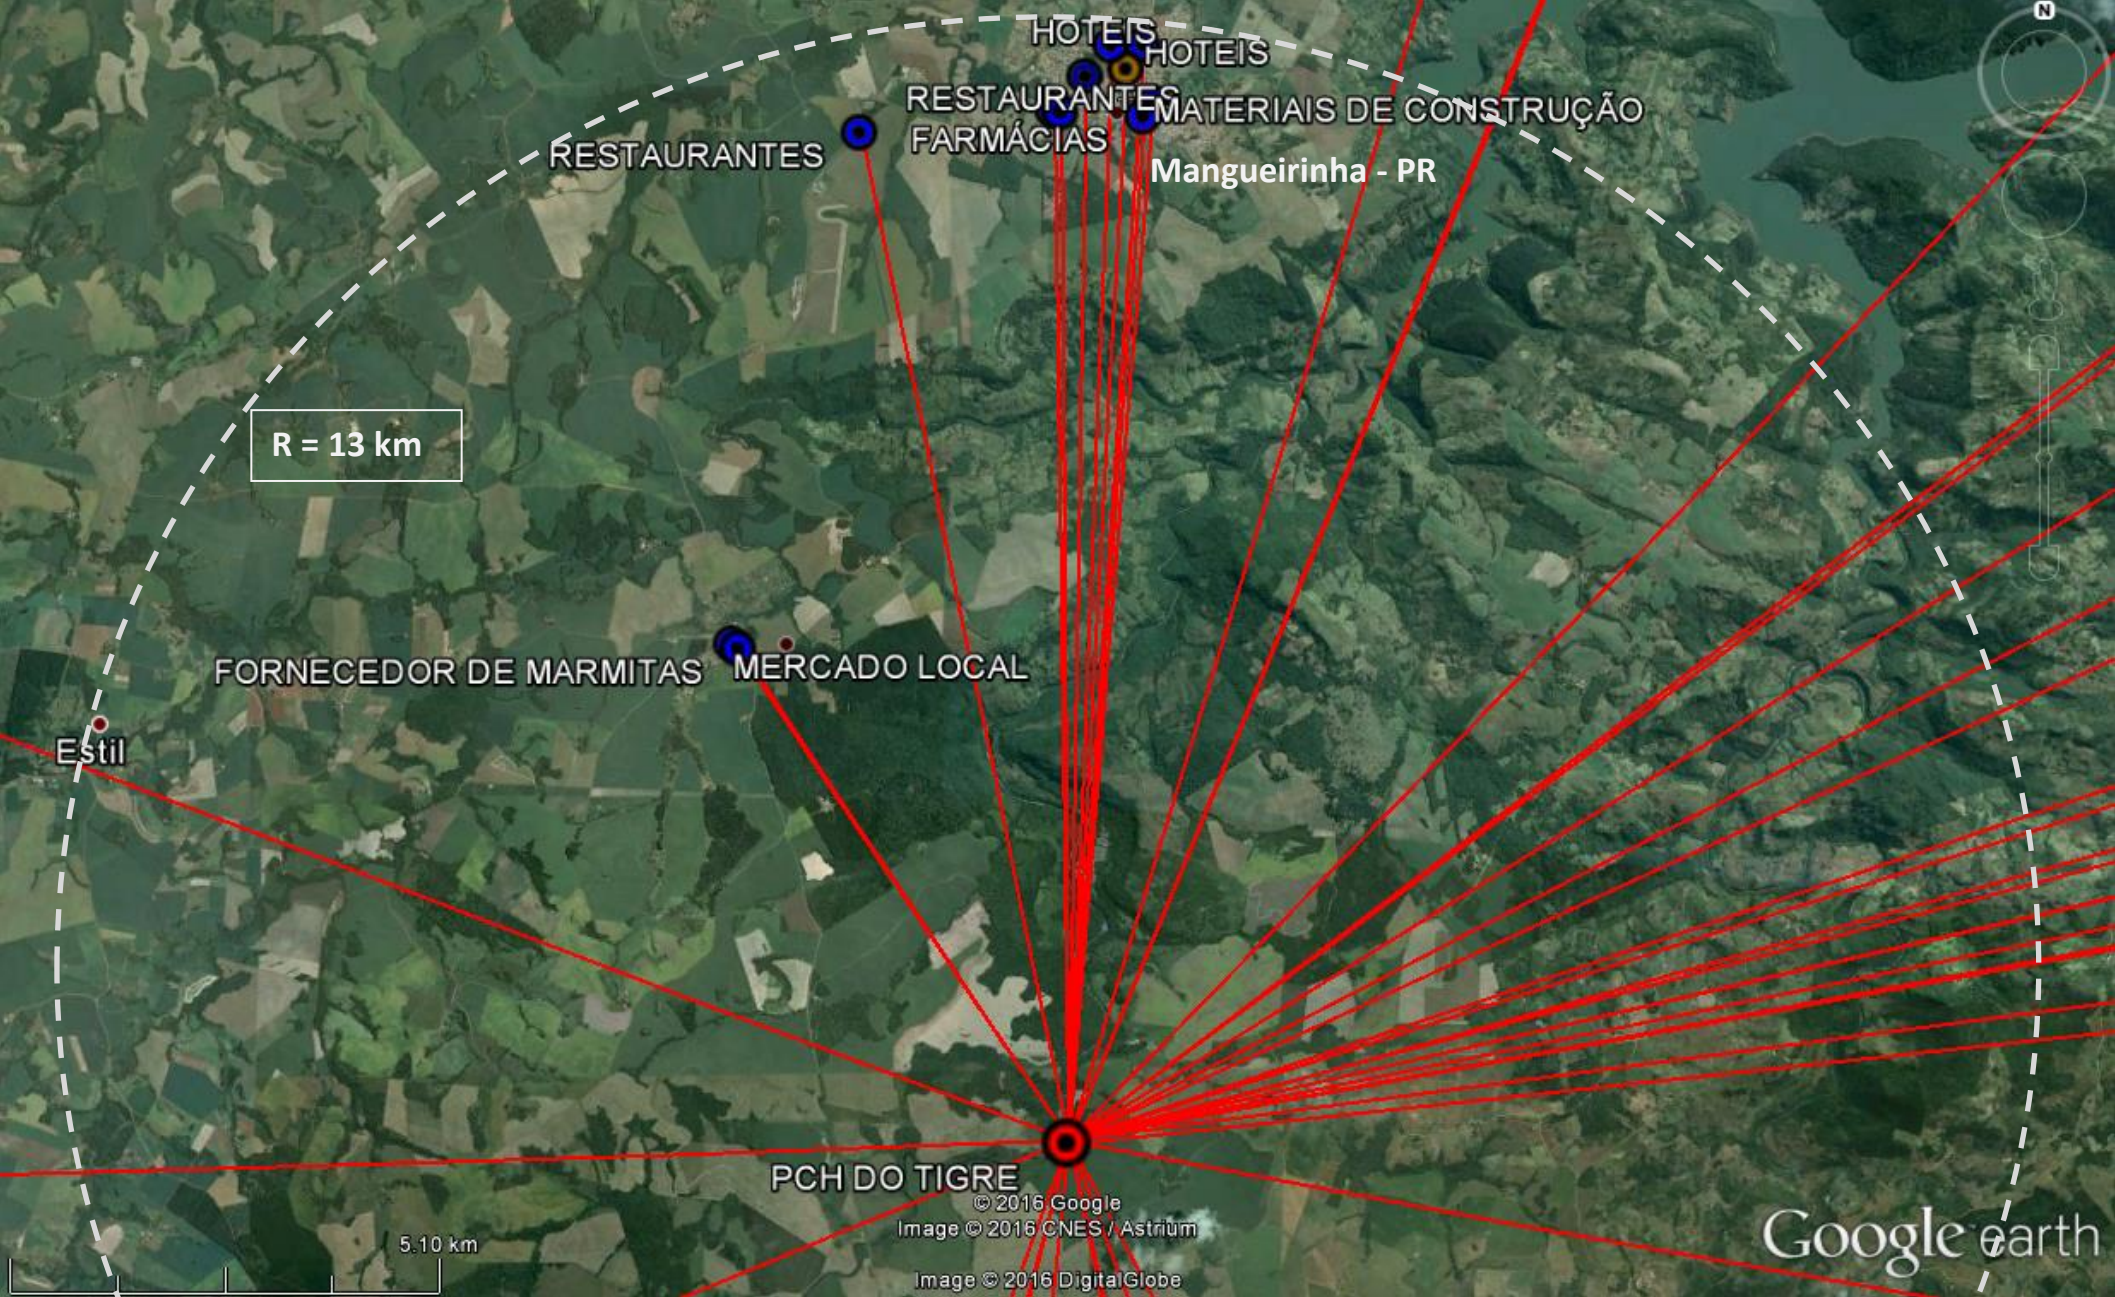

MAPEAMENTO DE EMPRESAS CONTRADADAS – NÍVEL REGIONAL – 13 KM.

MAPEAMENTO DE EMPRESAS CONTRADADAS – NÍVEL REGIONAL - RAIO DE 150KM.

MAPEAMENTO DE EMPRESAS CONTRADADAS – NÍVEL NACIONAL.

QUADRO DE GERAÇÃO DE EMPREGOS – AMOSTRAGEM - COLABORADORES DE UMA EMPREITEIRA DE CONSTRUÇÃO CIVIL – ESCALA REGIONAL.

QUADRO DE GERAÇÃO DE EMPREGOS – AMOSTRAGEM - COLABORADORES DE UMA EMPREITEIRA DE CONSTRUÇÃO CIVIL – REGIÃO SUL.