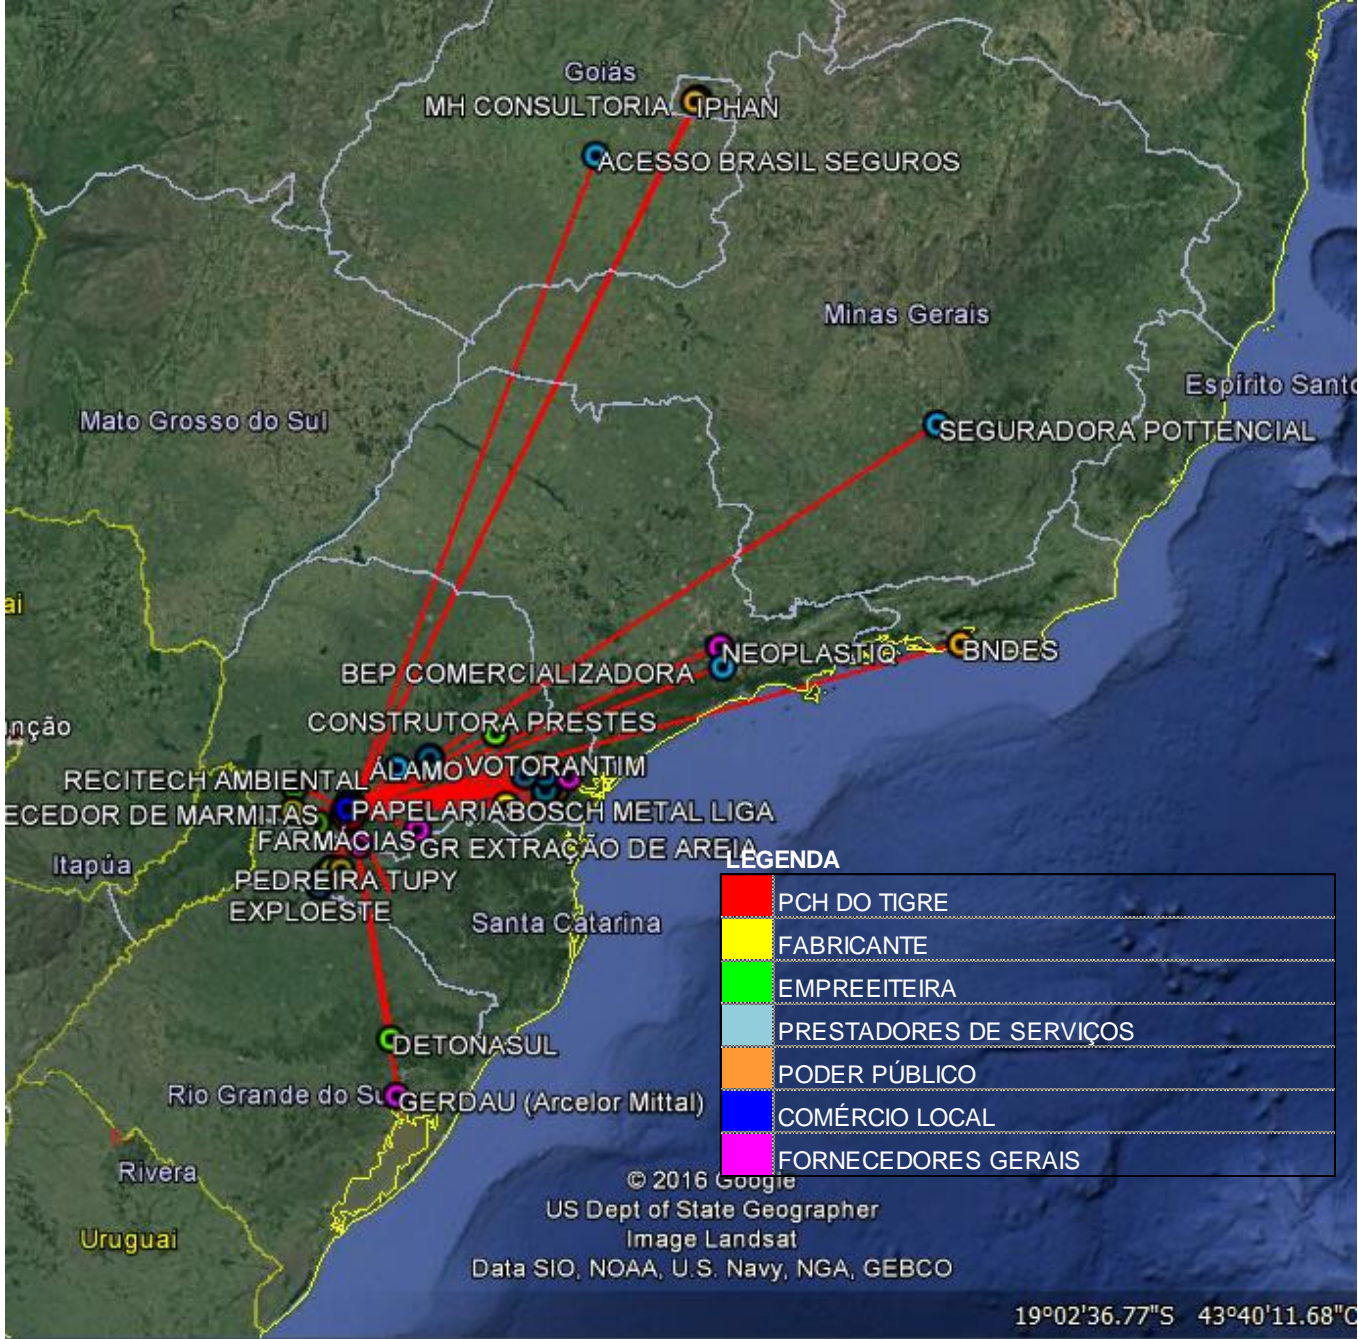

MAPEAMENTO DE EMPRESAS CONTRADADAS – NÍVEL REGIONAL – 13 KM.

MAPEAMENTO DE EMPRESAS CONTRADADAS – NÍVEL REGIONAL - RAIO DE 150KM.

MAPEAMENTO DE EMPRESAS CONTRADADAS – NÍVEL NACIONAL.

QUADRO DE GERAÇÃO DE EMPREGOS – AMOSTRAGEM - COLABORADORES DE UMA EMPREITEIRA DE CONSTRUÇÃO CIVIL – ESCALA REGIONAL.

QUADRO DE GERAÇÃO DE EMPREGOS – AMOSTRAGEM - COLABORADORES DE UMA EMPREITEIRA DE CONSTRUÇÃO CIVIL – REGIÃO SUL.