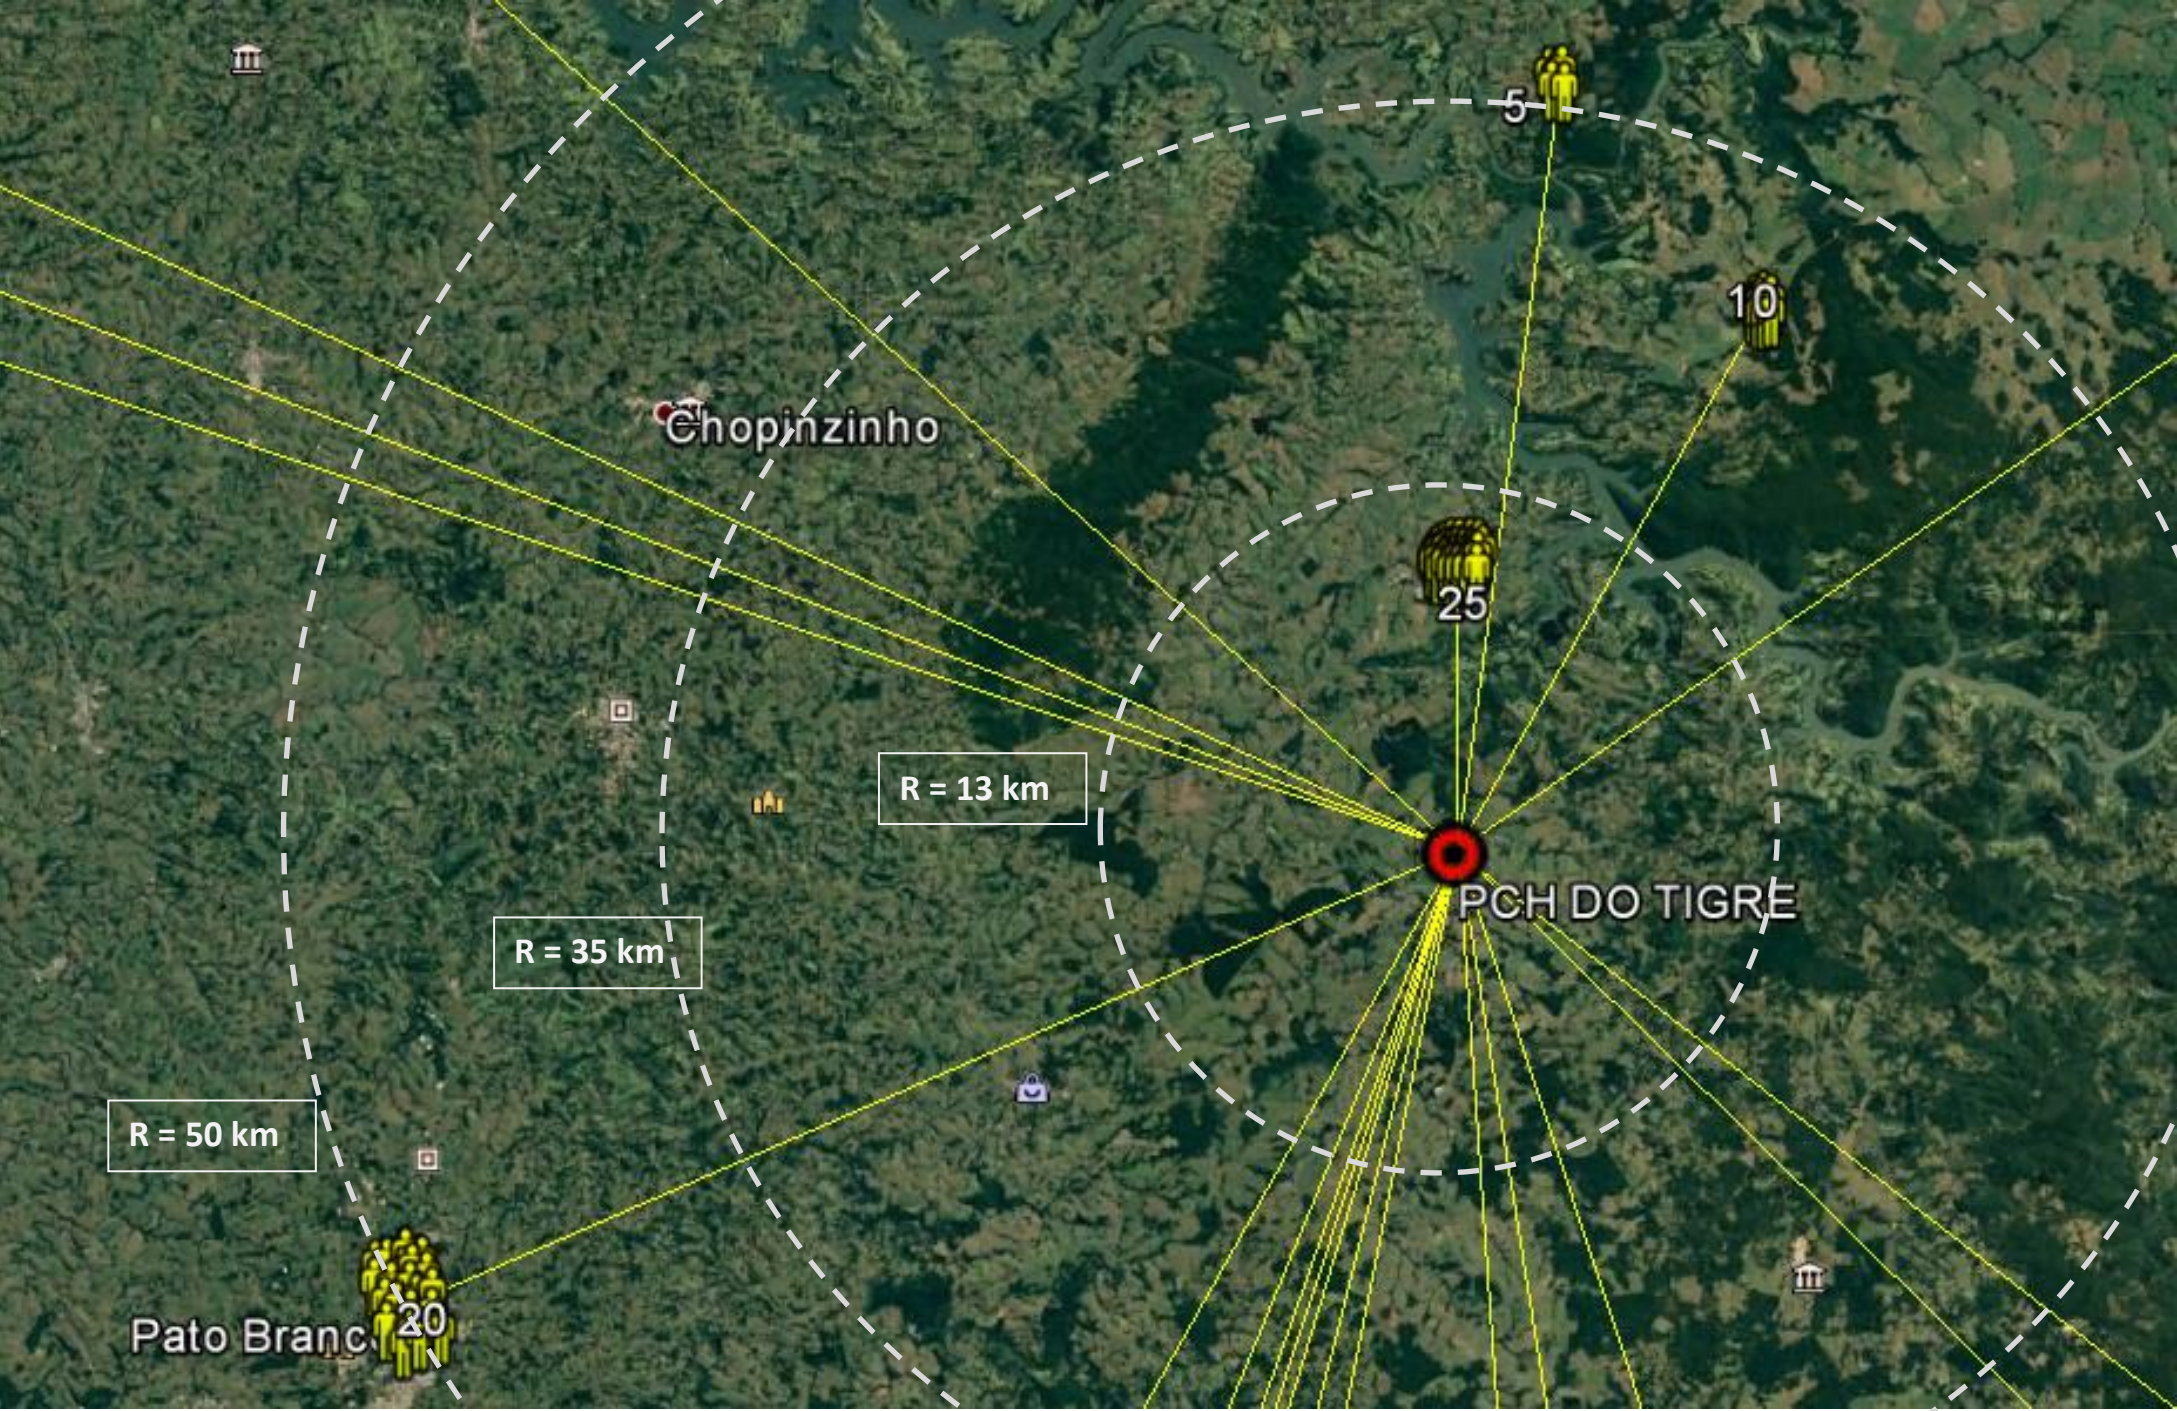

MAPEAMENTO DE EMPRESAS CONTRADADAS – NÍVEL REGIONAL – 13 KM.

MAPEAMENTO DE EMPRESAS CONTRADADAS – NÍVEL REGIONAL - RAIO DE 150KM.

MAPEAMENTO DE EMPRESAS CONTRADADAS – NÍVEL NACIONAL.

QUADRO DE GERAÇÃO DE EMPREGOS – AMOSTRAGEM - COLABORADORES DE UMA EMPREITEIRA DE CONSTRUÇÃO CIVIL – ESCALA REGIONAL.

QUADRO DE GERAÇÃO DE EMPREGOS – AMOSTRAGEM - COLABORADORES DE UMA EMPREITEIRA DE CONSTRUÇÃO CIVIL – REGIÃO SUL.