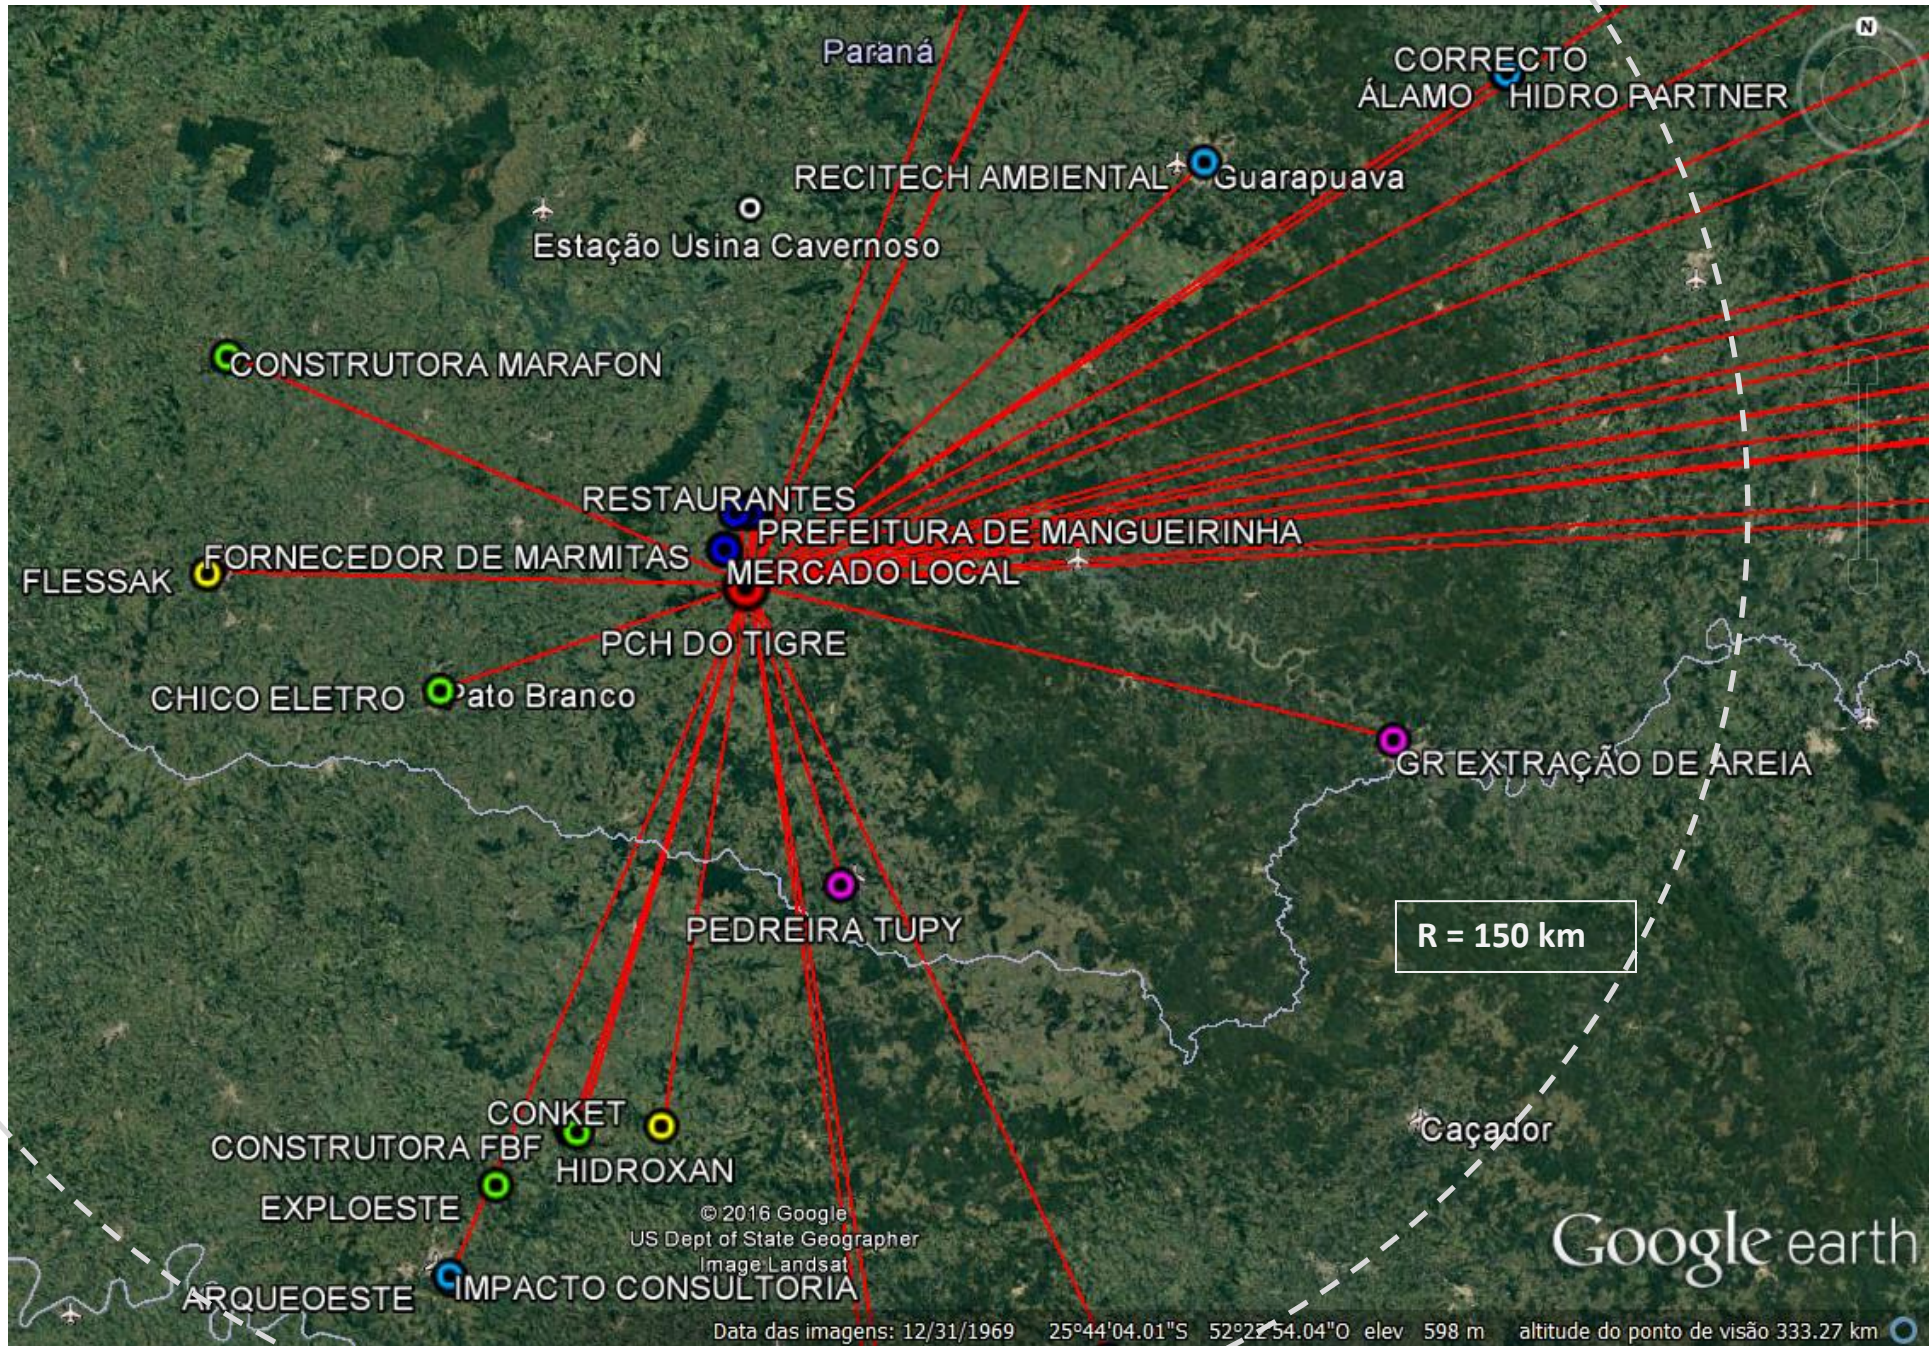

MAPEAMENTO DE EMPRESAS CONTRADADAS – NÍVEL REGIONAL – 13 KM.

MAPEAMENTO DE EMPRESAS CONTRADADAS – NÍVEL REGIONAL - RAIO DE 150KM.

MAPEAMENTO DE EMPRESAS CONTRADADAS – NÍVEL NACIONAL.

QUADRO DE GERAÇÃO DE EMPREGOS – AMOSTRAGEM - COLABORADORES DE UMA EMPREITEIRA DE CONSTRUÇÃO CIVIL – ESCALA REGIONAL.

QUADRO DE GERAÇÃO DE EMPREGOS – AMOSTRAGEM - COLABORADORES DE UMA EMPREITEIRA DE CONSTRUÇÃO CIVIL – REGIÃO SUL.