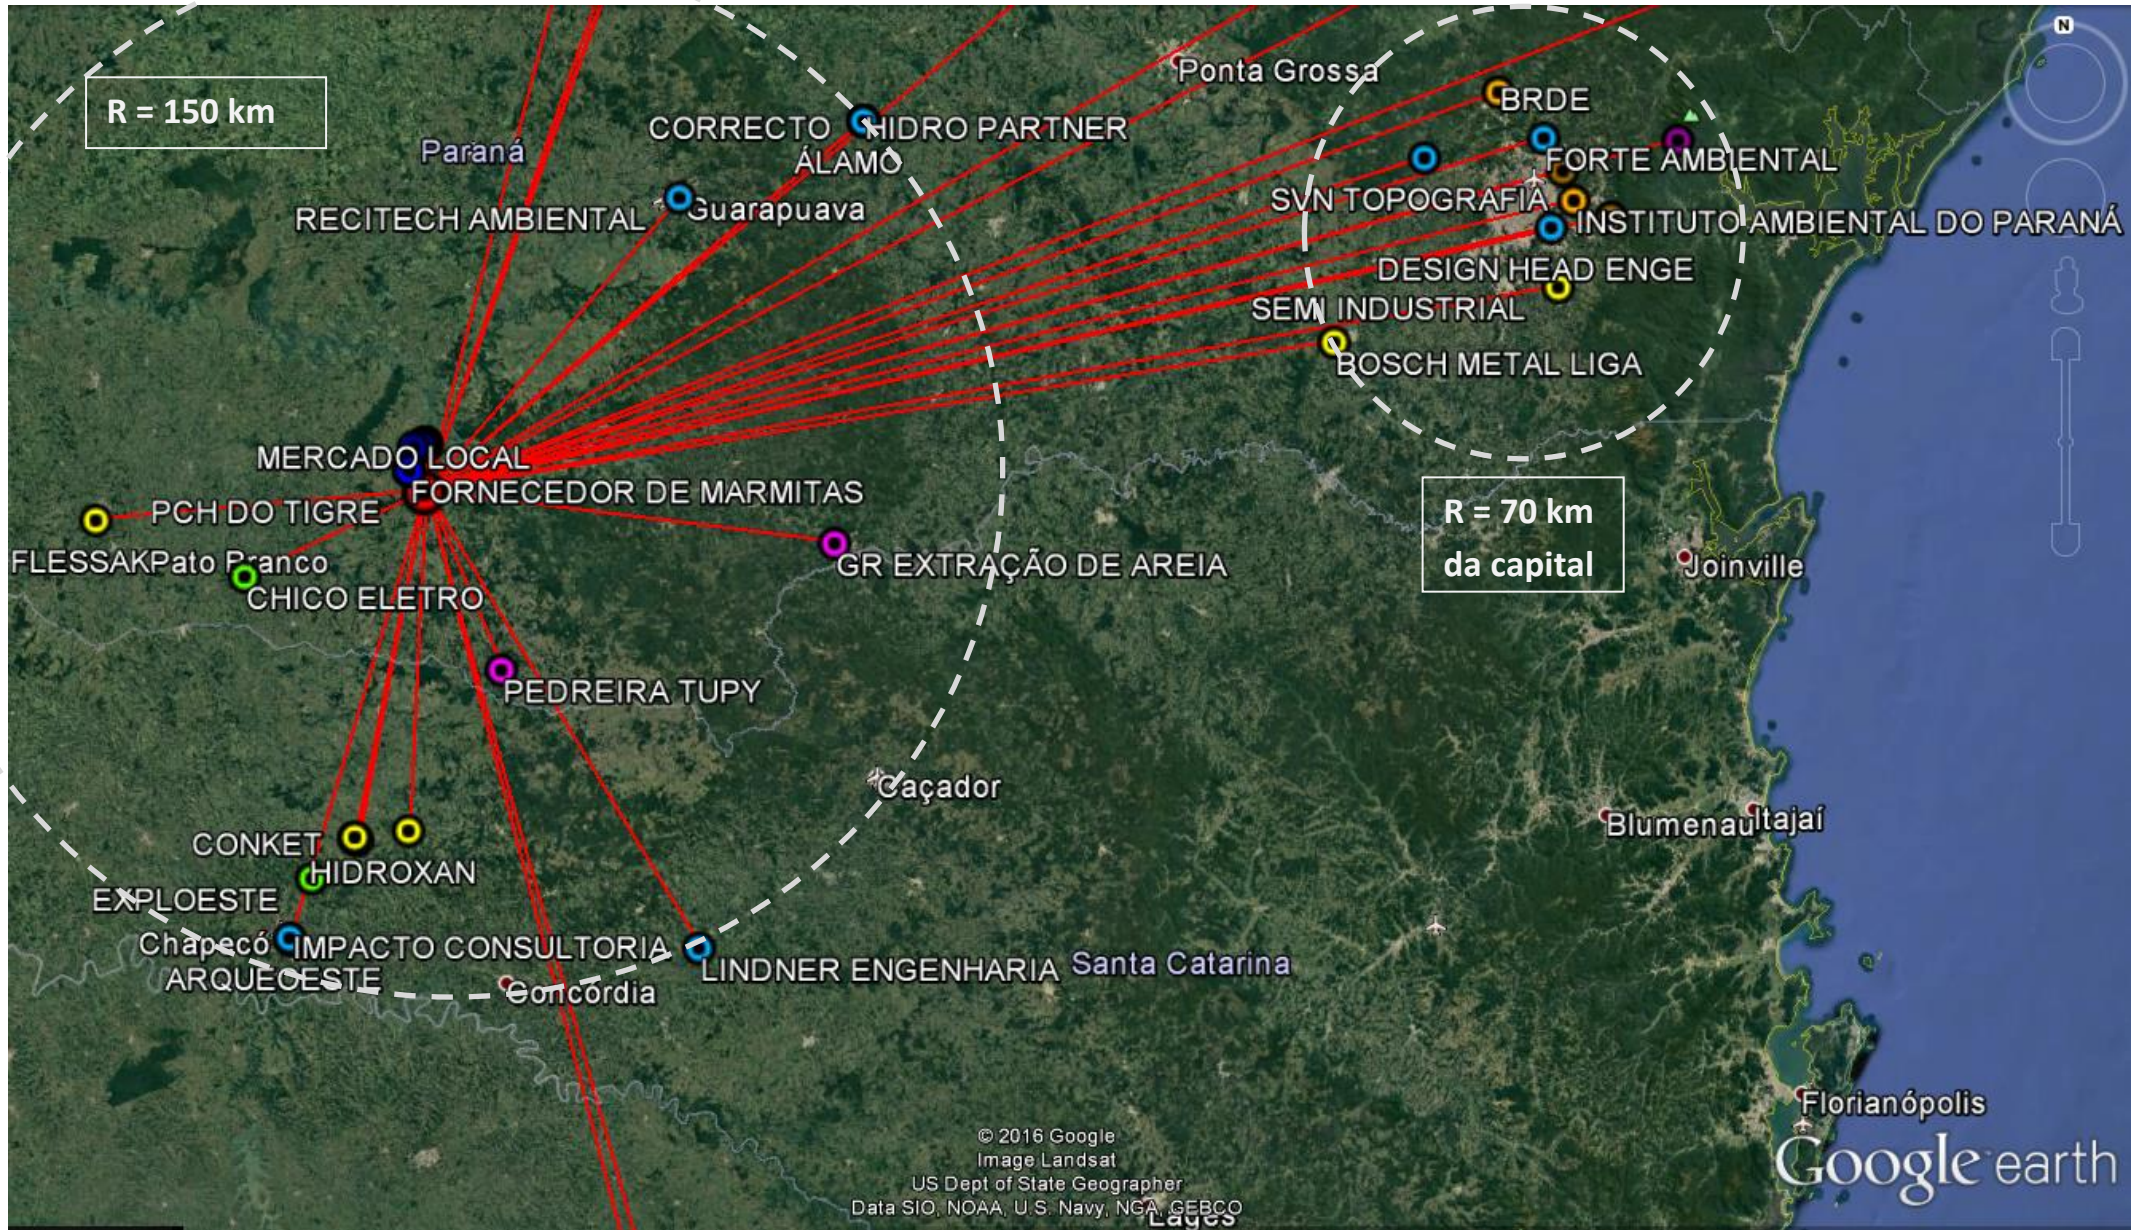

MAPEAMENTO DE EMPRESAS CONTRADADAS – NÍVEL REGIONAL – 13 KM.

MAPEAMENTO DE EMPRESAS CONTRADADAS – NÍVEL REGIONAL - RAIO DE 150KM.

MAPEAMENTO DE EMPRESAS CONTRADADAS – NÍVEL NACIONAL.

QUADRO DE GERAÇÃO DE EMPREGOS – AMOSTRAGEM - COLABORADORES DE UMA EMPREITEIRA DE CONSTRUÇÃO CIVIL – ESCALA REGIONAL.

QUADRO DE GERAÇÃO DE EMPREGOS – AMOSTRAGEM - COLABORADORES DE UMA EMPREITEIRA DE CONSTRUÇÃO CIVIL – REGIÃO SUL.